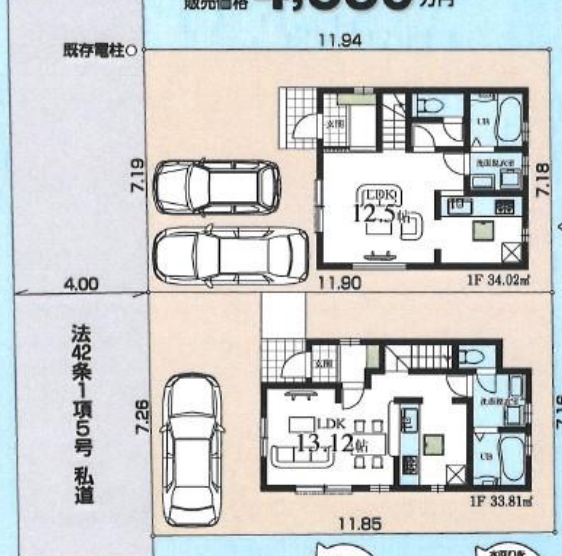

**「小平」駅徒歩17分**  
バス8分「学園東町」停徒歩3分

西武新宿線「小平」駅利用。バス利用で  
JR中央線「国分寺」駅を起点にも  
できる、アクセスを選べるポジション。

**Livele Garden S**

**小平仲町第四**

新築分譲住宅  
全2棟

1号棟

■土地面積: 85.70㎡  
■建物面積: 68.04㎡  
■建築確認番号: 第24UD11W建09475号  
■私道面積・持分: 28.96㎡×1/2

3LDK

販売価格 **4,380** (税込) 万円

充実したプライベートタイムを過ごせる環境がある。環境。

充実したプライベートタイムを過ごせる環境がある。環境。

充実したプライベートタイムを過ごせる環境がある。環境。

サイズ 性能 価格

ちょうどいい家。

Car navigation 東京都小平市仲町340-21

**評価 W取得**

住宅性能表示制度  
設計性能評価+建設性能評価  
7項目 **最高等級**

**省エネ BELS** Building Energy Labelling System

**保証 35年住宅保証システム**

**保証 地盤サポートシステム 20年保証**

2号棟

■土地面積: 85.70㎡  
■建物面積: 67.62㎡  
■建築確認番号: 第24UD11W建09476号  
■私道面積・持分: 28.96㎡×1/2

3LDK

販売価格 **4,380** (税込) 万円

【物件概要】所在地/東京都小平市仲町340番21 (地番) 東京都小平市仲町340-21 (住居表示) □土地権利/所有権 □地目/宅地 □総棟数/2棟 □販売棟数/2棟 □建物構造/木造在来軸組工法2階建 (900モジュール) □都市計画/市街化区域 □用途地域/第1種低層住居専用地区 □築年数/40% □容積率/80% □設備/東京電力・都市ガス・公営水道・本下水 □接道状況/西側4m私道 □現況/建築中 □完成/2025年7月下旬予定 □引渡日/2025年8月下旬予定 □備考/※床面積70㎡未満の為、フラット35使用不可 ※広告の取扱いに関しては法令遵守にてお願いします。 ※網戸・照明・濃緑・カーテンレール・防水パン・カーポートはオプションとなります。 ※宅内に電柱及び支線が入る場合があります。 ※司法書士は、当社指定になります。 ※図面と現況に相違がある場合は現況優先とします。 ※現場の進捗状況によってはリープルチョイスが受けできない場合がございます。 ※リープルチョイスの内容につきましては各営業所の担当者にご確認ください。 広告有効期限/ 年月日