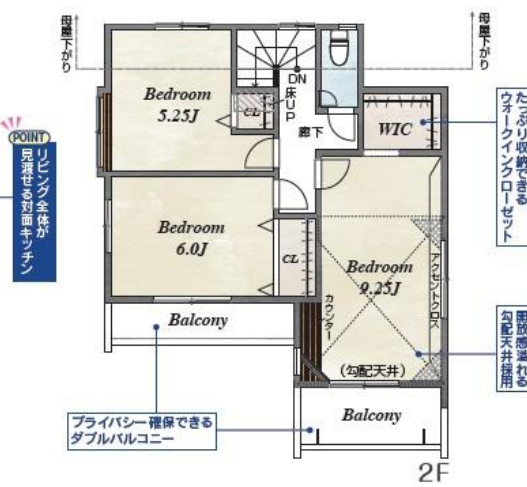

新座市 石神5丁目

全1棟 こだわりの新築一戸建て

販売価格 **3,980**万円 [税込]

西武池袋線「東久留米」駅まで **バス9分**
バス停「東久留米団地」まで **徒歩7分**

ひな壇仕様階段やフルオープンキッチンなど「間取り」と「仕様」に拘った限定1棟です。

都市型狭小分譲住宅の新たな空間提案
「マルシェントランス」

長期優良住宅 減税 優遇 制御

子育て支援補助 補助
耐震等級3 耐震
耐震等級3 耐震

耐震等級3 耐震
住宅性能表示 W 評価

断熱等性能等級5 断熱
BELS 省エネ

安心 インターネット
NURU光 住み始めたら「すぐ」つながる!

※利用には条件があります。

1号棟 販売価格 **3,980**万円 [税込]

4LDK+WIC+カーブス2台(小型車1台)

土地面積/107.93㎡(32.64坪)
建物面積/98.57㎡(29.80坪)
建築確認番号/第R06SHC118252号
納戸11万円(税込)で設置可(オプション)

■こだわりの設備仕様

- 勾配天井
- 宅配ボックス
- 主寝室 8帖以上
- 食器洗浄乾燥機
- 浴室暖房換気乾燥機
- カーブス2台
- NURU光
- 制御ダンパー
- ひな壇階段
- ウォークインクローゼット
- フルオープンキッチン