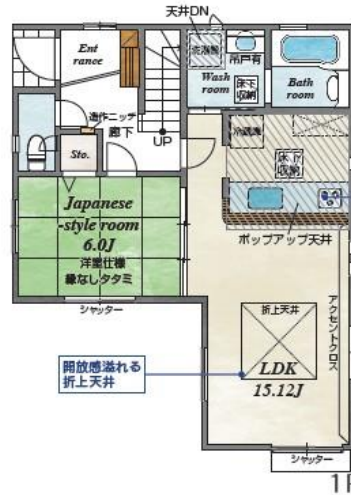

新座市 石神5丁目

全1棟 こだわりの新築一戸建て

販売価格 **3,980**万円 [税込]

西武池袋線「東久留米」駅まで **バス9分**
バス停「東久留米団地」まで **徒歩7分**

ひな壇仕様階段やフルオープンキッチンなど「間取り」と「仕様」に拘った限定1棟です。

都市型狭小分譲住宅の新たな空間提案
「マルシェントランス」

長期優良住宅 減税 優遇 制御

子育て支援補助 補助
耐震等級3 耐震
耐震等級3 耐震

耐震等級3 耐震
住宅性能表示 W 評価

断熱等性能等級5 断熱
BELS 省エネ

安心 インターネット
NURU光 住み始めたら「すぐ」つながる!

※利用には条件があります。

1号棟 販売価格 **3,980**万円 [税込]

4LDK+WIC+カーブス2台(小型車1台)

土地面積/107.93㎡(32.64坪)
建物面積/98.57㎡(29.80坪)
建築確認番号/第R06SHC118252号
納戸11万円(税込)で設置可(オプション)

■こだわりの設備仕様

- 勾配天井
- 宅配ボックス
- 主寝室 8帖以上
- 食器洗浄乾燥機
- 浴室暖房換気乾燥機
- カーブス2台
- NURU光
- 制御ダンパー
- ひな壇階段
- ウォークインクローゼット
- フルオープンキッチン