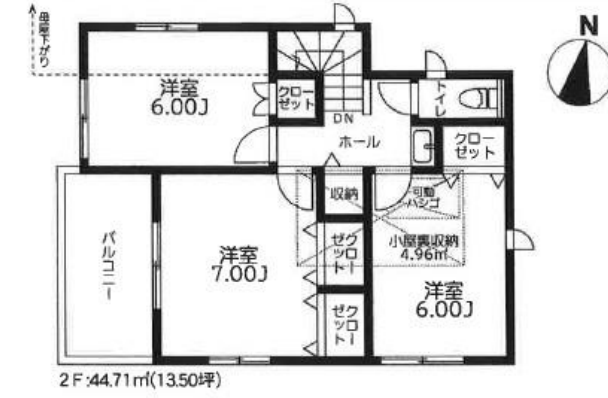

・アルミ樹脂複合サッシ
 ・断熱性能等級5
 ・一次エネルギー等級6

学 府中第三小学校
 区 府中第三中学校

※駐車可否は、車種によります。
 ※図面と現況が異なる場合は、現況優先と致します。

■敷地面積:130.04㎡(39.33坪)
 ■延床面積:100.19㎡(30.25坪)
 ■建築確認番号:第23UD1K建01085号 (令和5年9月16日)

価格 6,080万円 (税込)

- #### ■ライフインフォメーション■
- コープみらい府中南店.....約780m 府中第三小学校.....約900m
 - 矢崎公園.....約80m 府中第三中学校.....約800m
 - 矢崎町防災公園.....約220m ローソンスリーエフ
 - 本町2丁目郵便局.....約630m 府中是政6丁目店.....約500m