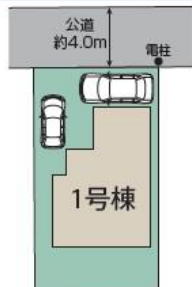

1号棟 販売価格 **6,790**万円 [税込]

4LDK+納戸+カーブス2台(軽自動車1台)

土地面積/121.99㎡ (36.90坪)
建物面積/96.01㎡ (29.04坪)
建築確認番号/第R06SHC109061号

- こだわりの設備仕様
- 納戸
 - 折上天井
 - 洗面台 上部吊戸
 - 浴室暖房 換気乾燥機
 - ポップアップ天井
 - 床暖房
 - 食器洗浄 乾燥機
 - 全サッシ 納戸付き
 - カーブス 2台
 - アクセントクロス