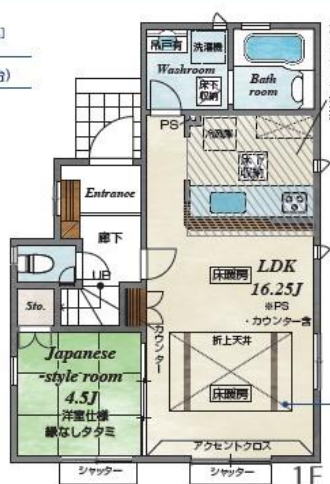

1号棟 販売価格 **6,790**万円 [税込]

4LDK+納戸+カーブス2台(軽自動車1台)

土地面積/121.99㎡ (36.90坪)
建物面積/96.01㎡ (29.04坪)
建築確認番号/第R06SHC109061号

- こだわりの設備仕様
- 納戸
 - 折上天井
 - 洗面台 上部吊戸
 - 浴室暖房 換気乾燥機
 - ポップアップ天井
 - 床暖房
 - 食器洗浄 乾燥機
 - 全サッシ 納戸付き
 - カーブス 2台
 - アクセントクロス