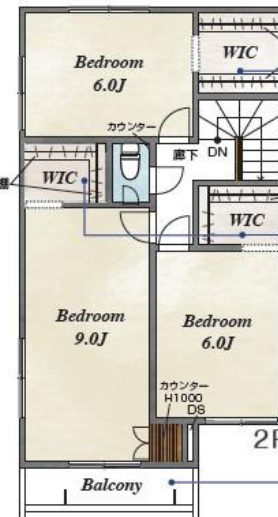

安心 NURO光 住み始めたら インターネット

徒歩圏内に買い物施設が多く利便性良好◎浴室乾燥機や食洗機など快適な生活をサポートする設備が充実☆

1号棟 価格 **4,790** 万円 [税込]

3LDK+パントリー+3WIC+カーブスペース

土地面積/100.86㎡ (30.51坪)
建築確認面積/100.75㎡ (30.47坪)
建物面積/96.88㎡ (29.29坪)
建築確認番号/第R06SHC106767号

POINT
リビング全体が見渡せる対面キッチン

雨放感溢れる折上天井

キッチンがスリキリ片付く
可動扉付パントリー収納

たっぷり収納できるウォークインクローゼット

洗濯物がたっぷり干せるバルコニー

■こだわりの設備仕様

- 24時間換気
- 食器洗浄乾燥機
- 対面式キッチン
- 主寝室 8帖以上
- LDK18帖以上
- 折上天井
- 床下収納
- 造作ニッチ
- パントリー
- ユニットバス

■カーナビンプット 朝霞市膝折町2丁目3-14