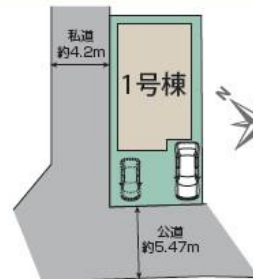

安心 NURO光 住み始めたら インターネット

徒歩圏内に買い物施設が多く利便性良好◎浴室乾燥機や食洗機など快適な生活をサポートする設備が充実☆

1号棟 価格 **4,790** 万円 [税込]

3LDK+パントリー+3WIC+カーブスペース

土地面積/100.86㎡ (30.51坪)
建築確認面積/100.75㎡ (30.47坪)
建物面積/96.88㎡ (29.29坪)
建築確認番号/第R06SHC106767号

POINT
リビング全体が見渡せる対面キッチン

雨放感溢れる折上天井

キッチンがスリキリ片付く
可動扉付パントリー収納

たっぷり収納できるウォークインクローゼット

洗濯物がたっぷり干せるバルコニー

■こだわりの設備仕様

- 24時間換気
- 食器洗浄乾燥機
- 対面式キッチン
- 主寝室 8帖以上
- LDK18帖以上
- 折上天井
- 床下収納
- 造作ニッチ
- パントリー
- ユニットバス

■カーナビンプット 朝霞市膝折町2丁目3-14