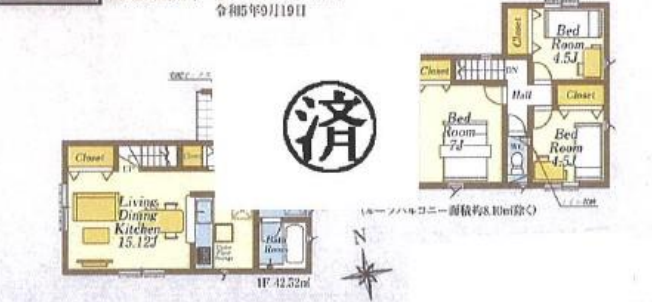

所沢市上新井第28

新築分譲住宅
全13棟

西武池袋線
「小手指」駅徒歩15分

西武池袋線
「西所沢」駅徒歩18分

シャッター
標準装備

13号棟

■土地面積 100.11㎡
■建物面積 89.10㎡(バルコニー面積約6.48㎡除く)
■建築確認番号 第23UD11W建02967号
令和5年9月19日

1号棟

■土地面積 100.11㎡
■建物面積 79.37㎡(バルコニー面積約8.10㎡除く)
■建築確認番号 第23UD11W建02055号
令和5年9月19日

●Cradle garden series共通設備・仕様

クワイエ QUIE

SAFE 365が特徴のQUIEは、
耐震・耐震の安心住宅です。

★外壁サイディング

子育てエコホーム支援事業
補助対象物件

- ・交付の対象となるには諸条件があります
- ・交付申請には期限があります
- ・交付申請書類は申請期限内に受理される必要があります
- ・国の予算状況により期限内に交付申請の受付を締め切る場合があります