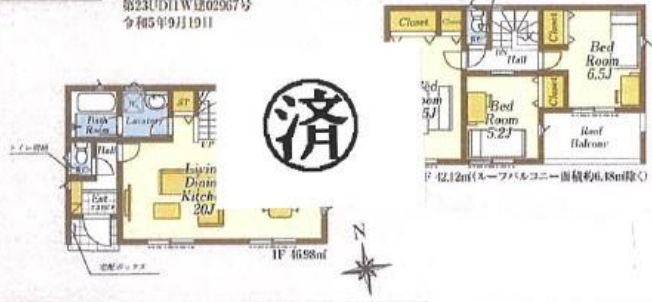

所沢市上新井第28

新築分譲住宅
全13棟

西武池袋線
「小手指」駅徒歩15分

西武池袋線
「西所沢」駅徒歩18分

シャッター
標準装備

13号棟

■土地面積 100.11㎡
■建物面積 89.10㎡(バルコニー面積約6.48㎡除く)
■建築確認番号 第23UD11W建02967号
令和5年9月19日

1号棟

■土地面積 100.11㎡
■建物面積 79.37㎡(バルコニー面積約8.10㎡除く)
■建築確認番号 第23UD11W建02055号
令和5年9月19日

●Cradle garden series共通設備・仕様

クワイエ QUIE

SAFE 365が特徴のQUIEは、
耐震・耐震の安心住宅です。

★外壁サイディング

子育てエコホーム支援事業
補助対象物件

- ・交付の対象となるには諸条件があります
- ・交付申請には期限があります
- ・交付申請書類は申請期限内に受理される必要があります
- ・国の予算状況により期限内に交付申請の受付を締め切る場合があります