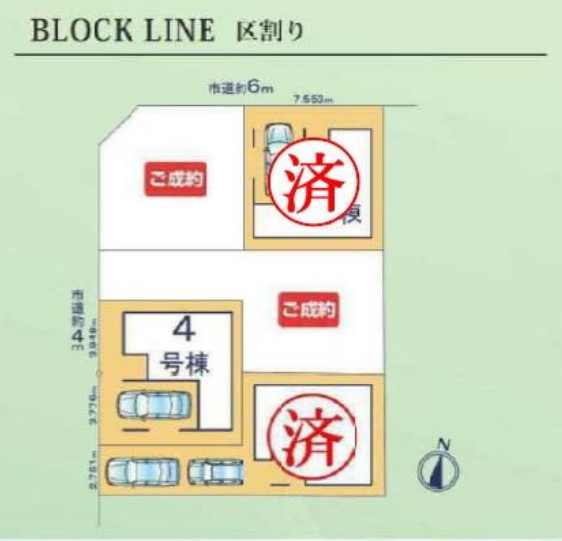

時間を超えて受け継がれるもの

LIGNAGE
リナーージュ

戸田市笹目22-1期
-全5棟-
-今回販売3棟-

埼京線「北戸田」駅 バス12分
下笹目発下笹目行 [南陵高校] 徒歩7分
埼京線「北戸田」駅 徒歩19分

お子様が通う小学校が身近にある安心感は、
この場所ならではの特権かもしれない

現地

カーナビ用住所：戸田市笹目四丁目43番地10

1号棟

4号棟

生活ガイド

セブンイレブン戸田笹目中学校前店	徒歩約2分
オーケー北戸田店	徒歩約10分
イオンモール北戸田店	車約3分
ダイソーセイムス戸田笹目店	徒歩約8分
山宮北公園	徒歩約11分
学 笹目東小学校	徒歩約10分
区 笹目中学校	徒歩約5分

笹目東小学校

イオンモール北戸田店

物件番号 19F4-8C48 情報公開日 2024年09月09日 広告有効期限 2024年09月24日 仲介手数料無料+期間限定キャンペーン実施中!