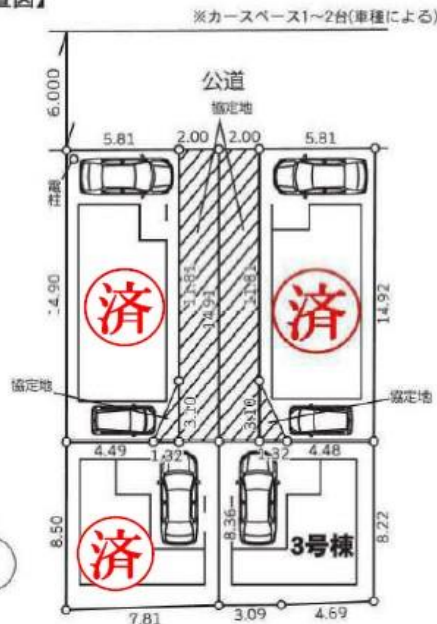

1号棟
●土地面積/86.72㎡(26.23坪)
●建物延面積/86.53㎡(26.17坪)

建築確認番号/第 SJX-KX235508470 号 令和5年8月28日

2S LDK

1F 43.05㎡(13.02坪) ルーフバルコニー
2F 43.47㎡(13.14坪)

収納力のある納戸付き

快適な仕様・設備が標準装備

- TVモニター付インターホン 訪来者が一目でわかります
- 洗面化粧台一面鏡 洗面にも便利なハンドシャワー付き
- カーナビ
- システムキッチン 人工大理石トップ・3つコンロ
- 収納豊富 シューズ・クローゼット
- カースペース
- フローリング LDK・洋室ともに木目が美しいフローリング仕上げ
- 全居室TV端子・TEL配管有り (1FLDK1ヶ所・2F1ヶ所)
- 1F・2Fウォシュレット
- シングルレバー混合水栓
- 全居室ペアガラス
- 宅配BOX
- 床下収納庫 建材の保管に重宝します

【フラット35S】金利Aタイプ

フラット35Sを使用する際、別途適合証明取得費用が掛かります。
※88,000円(税込)

【配置図】

物件概要

- 所在地/埼玉県戸田市笹目1丁目36番地10
 - 土地権利/所有権
 - 地目/宅地
 - 建物構造/木造スレート葺2・3階建て
 - 都市計画/市街化区域
 - 用途地域/第2種中高層住居専用地域
 - 建ぺい率/60%
 - 容積率/200%
 - 接道/北側6m市道
 - 防火地域/準防火地域
 - 高度地区/第1種高度地区
 - 設備/公営水道・公共下水・都市ガス・東京電力
 - 完成日/2023年12月上旬
 - 現況/
 - 引渡日/2023年12月上旬
- ※納戸・カーテン・照明器具・TVアンテナ等はオプションとなります。※図面と概況が相違する際は、現況優先とします。※施工上の都合により設計仕様などに変更が生じる場合があります。※工事中の場合には安全の為ヘルメットの着用をお願いします。又、内覧の際はスリッパに履き替えてくださるようお願いいたします。※取付済の家具等のレイアウトはイメージ図です。※記載事項に誤りがある可能性があるため、各件お問合せにて調査のうえ、広告掲載及びご案内等してください。尚、当社では一切責任を負いません。