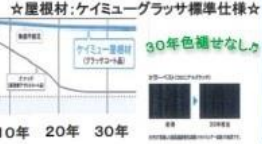

新築分譲住宅価格 3,680万円

〈完成予想図〉

外壁：旭化成ヘーベルパワーボード

HEBEL POWER BOARD

37mmの厚さが叶える
防火性と防炎性
強さと防火性に優れた
37mmのALCで木造躯体を
覆うことにより、家と
家族を護ります

外壁塗装：旭化成純正グランロック塗装
期待耐候年数約20年

☆屋根材：ケイミューグラスサ標準仕様☆
30年色褪せなし

ナビ入力：柏市宿連寺239-7