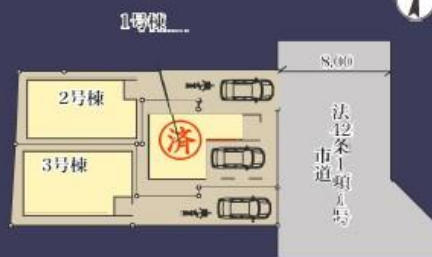

新築分譲住宅

全3棟
川口市芝中田

販売価格 **4,090** 万円～

JR京浜東北根岸線 「蕨」 駅徒歩 **12** 分
JR京浜東北根岸線 「西川口」 駅徒歩 **22** 分

- ◆蕨駅徒歩12分の好立地
- ◆全棟、宅配BOX付き
- ◆一建高級仕様のLスタイル仕様

補助金 **80** 万円
子育てエコホーム支援事業対象物件

補助金交付についてはお住まいの自治体にてご確認ください。詳細は、お住まいの自治体へお問い合わせください。本補助金の補助対象となる物件は、本補助金の補助対象となる物件として、物件を申し込む際に必ず100円以上の保証金を申し込む必要があります。また、補助金の交付は、申請書類の提出から約1ヶ月程度を要します。お住まいの自治体へお問い合わせください。

- 芝南小学校……700m(徒歩9分) SCHOOL DISTRICT 一学区
- 芝中学校……2,200m(徒歩28分)

区画図

3号棟

■土地面積:70.99㎡ ■建物面積:99.01㎡
■建築確認番号:第231号H11W建04584号 令和5年10月27日
■接道幅員:東側8m公道
■敷地延長(20%以上):22.1m

★広い洗面所、リビング収納有!

4LDK

1Fに水回りを集結。帰宅後の清潔を保てます。

販売価格 **4,490** 万円 (税込)

～ Life Information ～

- 芝南小学校……700m(徒歩9分)
- 芝中学校……2,200m(徒歩28分)
- マミーマート川口芝店…392m(徒歩5分)
- セブンイレブン……70m(徒歩1分)
- マックスバリュ蕨店……809m(徒歩11分)
- ドラッグセイムス蕨越店…399m(徒歩5分)
- 川口芝中田郵便局……562m(徒歩8分)
- イオンモール川口前川…1.3km(徒歩17分)
- 片桐医院……280m(徒歩4分)
- 芝中田南公園……121m(徒歩2分)
- 塚越公園……564m(徒歩8分)
- しば幼稚園……1.1km(徒歩14分)
- 芝南保育所……474m(徒歩6分)