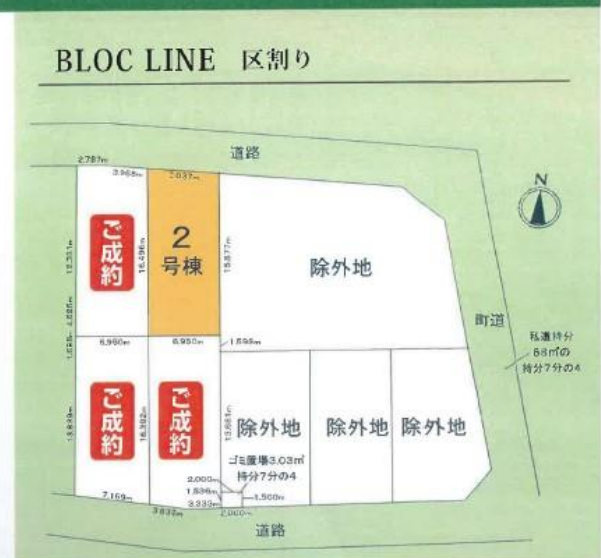

さいたま市緑区
道祖土22-1期
-全4棟-
-今回販売1棟-

京浜東北・根岸線

「北浦和」駅バス16分
浦和発さいたま市立病院行 [市営アパート] 停歩3分

2km圏内で十分な暮らし。
小さなお子さまがいるママにはうれしい立地
お子様が通う小学校が身近にある安心感は、
この場所ならではの特権かもしれない

生活ガイド	
ニープ浦和東店	徒歩約7分
ファミリーマートE.K.Sさいど店	徒歩約3分
オーケー浦和原山店	徒歩約13分
ドラッグセイムス浦和さいど店	徒歩約4分
学 道祖土小学校	徒歩約7分
区 木崎中学校	徒歩約12分

物件番号 DAF1-4C47 | 情報公開日 2024年06月20日 | 広告有効期限 2024年07月05日 | 仲介手数料無料+期間限定キャンペーン実施中!

* 図面と現況が相違する場合には現況を優先させていただきます。有効期限：公開日より1ヶ月間。ご契約優先の為、売却済の際は、ご了承ください。取引態様：媒介

仲介手数料無料の新築一戸建て

Find ZERO
— since 2013 —

公式アカウント
@findzero