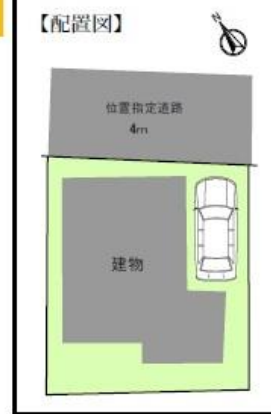

新築分譲住宅

ふじみ野市上福岡6丁目

東武東上線「上福岡」駅 徒歩7分

販売価格 **4,580** (税込) 万円

※図面と現況が異なる場合は現況優先となります。

家具付き (小物除く)

カップボード付き 食洗機付システムキッチン オールハイドア

【物件概要】 ■住所/埼玉県ふじみ野市上福岡6丁目7-24 ■敷地面積/93.76㎡ (公簿) ■延床面積/96.79㎡ ■権利/所有権 ■構造/木造2階建 ■用途地域/第一種住居地域 ■建ぺい率/60% ■容積率/160%
 ■道路/北側4m位置指定道路 ■私道持分: 16㎡ ■建築確認番号/第KB1-TKN23-10-0819号 (令和5年6月26日) ■現況/建築中 ■完成予定/令和5年12月末 ■引渡し/相談 ■設備/東京電力・都市ガス・公営水道・公共下水

物件番号 B776-236C 情報公開日 2024年06月27日 広告有効期限 2024年07月12日 **仲介手数料無料+期間限定キャンペーン実施中!**

* 図面と現況が相違する場合には現況を優先させていただきます。有効期限：公開日より1ヶ月間。ご契約優先の為、売却済の際は、ご了承ください。取引態様：媒介

仲介手数料無料の新築一戸建て

— since 2013 —

公式アカウント
@findzero

admin@find-zero.jp